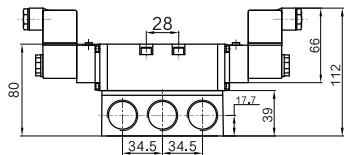

● FG2561-20L

● FG2562-20L

● FG2561-20L

● FG2562-20L

FG 系列五通电磁阀

● 外形尺寸

二位五通电磁阀

● FG2581-25L