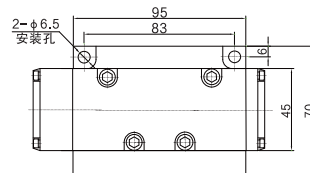

● FG2541A-15