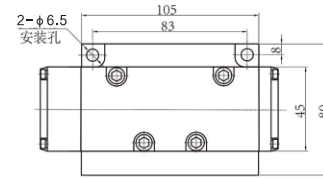

● 外形尺寸

二位五通气控阀

● FG2561A-20

● FG2562A-20

45

二位五通气控阀

● FG2581A-25

● FG2582A-25