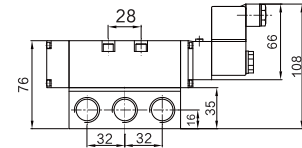

FG 系列五通电磁阀

● 外形尺寸

二位五通电磁阀

● FG2541-15L

● FG2542-15L

● FG2541-15L

● FG2542-15L

二位五通电磁阀

● FG2561-20L

● FG2562-20L

● FG2561-20L

● FG2562-20L

FG 系列五通电磁阀

● 外形尺寸

二位五通电磁阀

● FG2581-25L