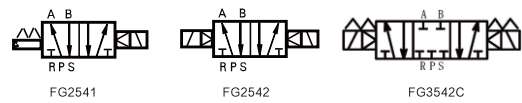

FG 系列五通电磁阀

● 产品特性

- 1、低消耗功率；
- 2、外观简洁，结构紧凑；
- 3、先导阀与主阀集中排气；
- 4、采用专用密封件，流量大寿命长；
- 5、专用式底座，维修方便。

● 图形符号

● 订购代码

● 技术参数

项目 \ 规格	功能	接管口径	通径(mm)	工作介质	使用压力范围	动作方式	最大动作频率	润滑	介质温度	
FG2541-15L	二位五通	G1/2	15	空气	0.15~0.9 MPa	内部先导式	5次/秒	不需要	-5~60°C	
FG2542-15L		G1/2	15							
FG2561-20L		G3/4	20							
FG2562-20L		G3/4	20							
FG2581-25L		G1	25							
FG2582-25L		G1	25							
FG3542-15CL	三位五通	G1/2	15		0.2~0.9 MPa	气控	5次/秒	不需要		
FG3562-20CL		G3/4	20							
FG3582-25CL		G1	25							
FG2541A-15	二位五通	G1/2	15		0.2~0.9 MPa	气控	5次/秒	不需要		-5~60°C
FG2542A-15		G1/2	15							
FG2561A-20		G3/4	20							
FG2562A-20		G3/4	20							
FG2581A-25		G1	25							
FG2582A-25		G1	25