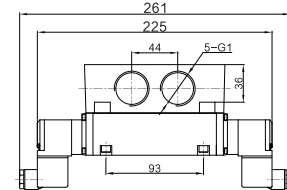

FG 系列五通电磁阀

• 外形尺寸

三位五通电磁阀

● FG3582-25CL

二位五通气控阀