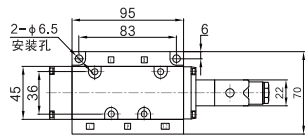

FG 系列五通电磁阀

● 外形尺寸

二位五通电磁阀

● FG2541-15L

● FG2542-15L

● FG2541-15L

● FG2542-15L

二位五通电磁阀