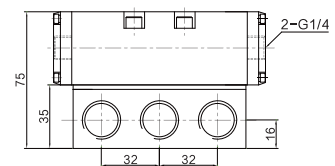

● FG2542A-15