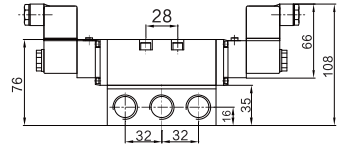

FG 系列五通电磁阀

● 外形尺寸

二位五通电磁阀

● FG2541-15L

● FG2542-15L

● FG2541-15L

● FG2542-15L

二位五通电磁阀

● FG2561-20L

● FG2562-20L

● FG2561-20L

● FG2562-20L

FG 系列五通电磁阀

● 外形尺寸

二位五通电磁阀

● FG2581-25L