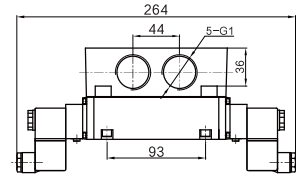

FG 系列五通电磁阀

● 外形尺寸

二位五通电磁阀

三位五通电磁阀