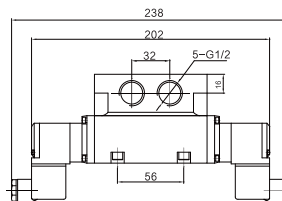

FG 系列五通电磁阀

● 外形尺寸

二位五通电磁阀

三位五通电磁阀