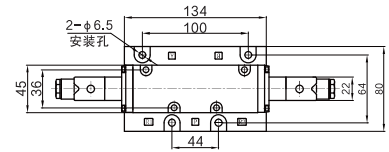

FG 系列五通电磁阀

● 外形尺寸

二位五通电磁阀

三位五通电磁阀