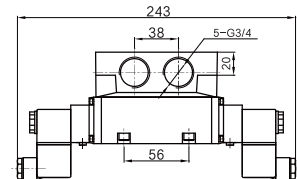

● FG2561-20L

● FG2562-20L

● FG2561-20L

● FG2562-20L

FG 系列五通电磁阀

● 外形尺寸

二位五通电磁阀

● FG2581-25L