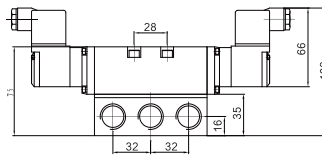

FG 系列五通电磁阀

● 外形尺寸

二位五通电磁阀

三位五通电磁阀