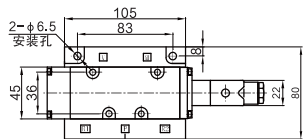

FG 系列五通电磁阀

● 外形尺寸

二位五通电磁阀

二位五通电磁阀

● FG2561-20L