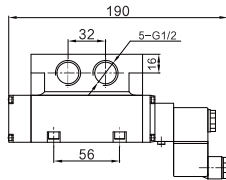

FG 系列五通电磁阀

● 外形尺寸

二位五通电磁阀

● FG2541-15L

● FG2542-15L

● FG2541-15L

● FG2542-15L

二位五通电磁阀

● FG2561-20L

● FG2562-20L

● FG2561-20L

● FG2562-20L

FG 系列五通电磁阀

● 外形尺寸

二位五通电磁阀

● FG2581-25L