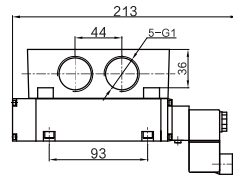

FG 系列五通电磁阀

● 外形尺寸

二位五通电磁阀

三位五通电磁阀