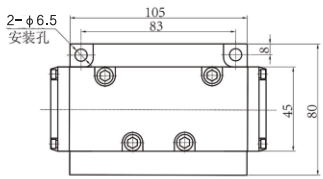

● 外形尺寸

二位五通气控阀

● FG2561A-20

● FG2562A-20

45

二位五通气控阀

● FG2581A-25

● FG2582A-25