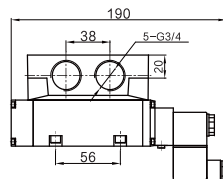

FG 系列五通电磁阀

● 外形尺寸

二位五通电磁阀

● FG2541-15L

● FG2542-15L

● FG2541-15L

● FG2542-15L

二位五通电磁阀

● FG2561-20L

● FG2562-20L

● FG2561-20L

● FG2562-20L

FG 系列五通电磁阀

● 外形尺寸

二位五通电磁阀

● FG2581-25L

● 外形尺寸

二位五通气控阀

● FG2561A-20

● FG2562A-20

45

二位五通气控阀

● FG2581A-25

● FG2582A-25