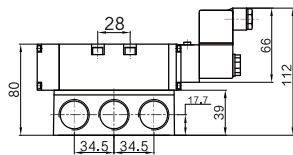

FG 系列五通电磁阀

● 外形尺寸

二位五通电磁阀

● FG2541-15L

● FG2542-15L

● FG2541-15L

● FG2542-15L

二位五通电磁阀

● FG2561-20L

● FG2562-20L

● FG2561-20L

● FG2562-20L

FG 系列五通电磁阀

● 外形尺寸

二位五通电磁阀

● FG2581-25L