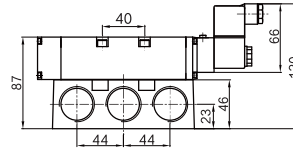

FG 系列五通电磁阀

● 外形尺寸

二位五通电磁阀

三位五通电磁阀