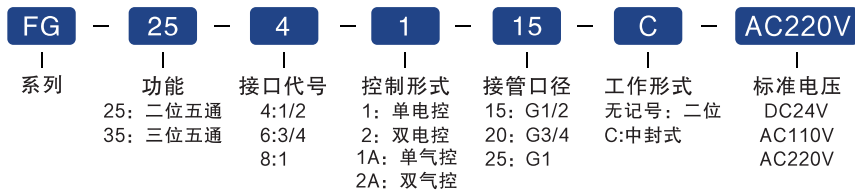

FG 系列五通电磁阀

● 产品特性

- 1、低消耗功率；
- 2、外观简洁，结构紧凑；
- 3、先导阀与主阀集中排气；
- 4、采用专用密封件，流量大寿命长；
- 5、专用式底座，维修方便。

● 图形符号

● 订购代码

● 技术参数

项目 \ 规格	功能	接管口径	通径(mm)	工作介质	使用压力范围	动作方式	最大动作频率	润滑	介质温度	
FG2541-15L	二位五通	G1/2	15	空气	0.15~0.9 MPa	内部先导式	5次/秒	不需要	-5~60°C	
FG2542-15L		G1/2	15							
FG2561-20L		G3/4	20							
FG2562-20L		G3/4	20							
FG2581-25L		G1	25							
FG2582-25L		G1	25							
FG3542-15CL	三位五通	G1/2	15		0.2~0.9 MPa	气控	5次/秒	不需要		
FG3562-20CL		G3/4	20							
FG3582-25CL		G1	25							
FG2541A-15	二位五通	G1/2	15		0.2~0.9 MPa	气控	5次/秒	不需要		-5~60°C
FG2542A-15		G1/2	15							
FG2561A-20		G3/4	20							
FG2562A-20		G3/4	20							
FG2581A-25		G1	25							
FG2582A-25		G1	25							