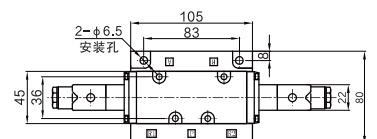

● FG2561-20L

● FG2562-20L

● FG2561-20L

● FG2562-20L

FG 系列五通电磁阀

● 外形尺寸

二位五通电磁阀

● FG2581-25L