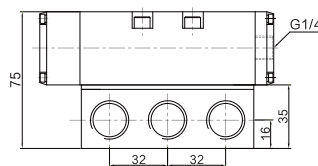

● FG2541A-15