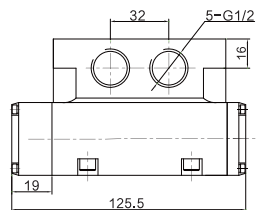

● FG2541A-15