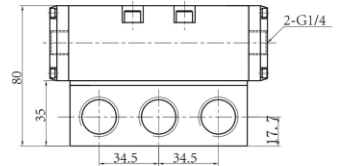

● 外形尺寸

二位五通气控阀

● FG2561A-20

● FG2562A-20

45

二位五通气控阀

● FG2581A-25

● FG2582A-25