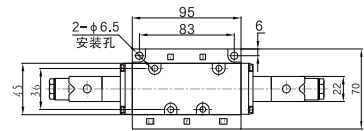

FG 系列五通电磁阀

● 外形尺寸

二位五通电磁阀

● FG2541-15L

● FG2542-15L

● FG2541-15L

● FG2542-15L

二位五通电磁阀