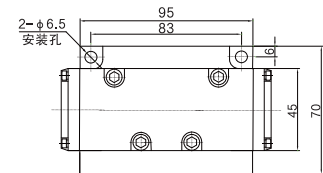

FG 系列五通电磁阀

• 外形尺寸

三位五通电磁阀

二位五通气控阀

● FG2542A-15