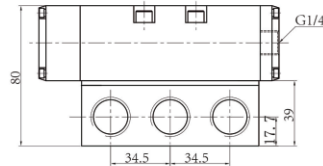

● 外形尺寸

二位五通气控阀

● FG2561A-20

● FG2562A-20

45

二位五通气控阀

● FG2581A-25

● FG2582A-25