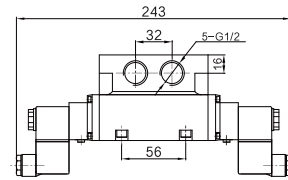

FG 系列五通电磁阀

● 外形尺寸

二位五通电磁阀

● FG2541-15L

● FG2542-15L

● FG2541-15L

● FG2542-15L

二位五通电磁阀

● FG2561-20L

● FG2562-20L

● FG2561-20L

● FG2562-20L

FG 系列五通电磁阀

● 外形尺寸

二位五通电磁阀

● FG2581-25L

● 外形尺寸

二位五通气控阀

● FG2561A-20

● FG2562A-20

45

二位五通气控阀

● FG2581A-25

● FG2582A-25