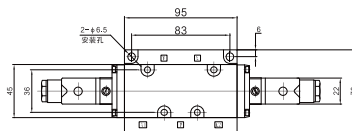

FG 系列五通电磁阀

● 外形尺寸

二位五通电磁阀

三位五通电磁阀