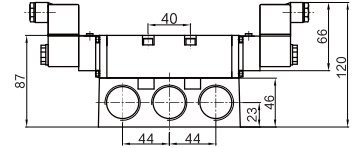

FG 系列五通电磁阀

● 外形尺寸

二位五通电磁阀

三位五通电磁阀