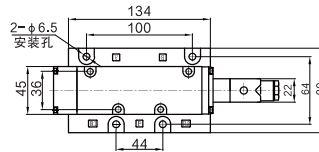

FG 系列五通电磁阀

● 外形尺寸

二位五通电磁阀

三位五通电磁阀